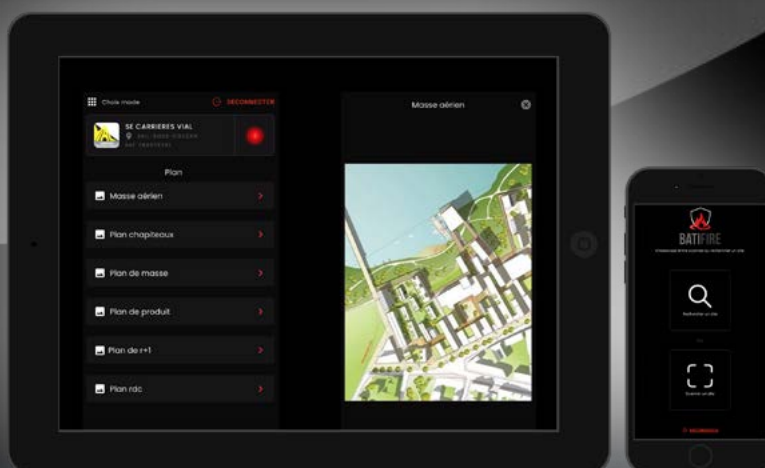

LE DIGITAL AU SERVICE DES SECOURS POUR UNE INTERVENTION RAPIDE

“ **70 % DES ENTREPRISES VICTIMES D’UN SINISTRE MAJEUR
DISPARAISSENT DANS LES MOIS QUI SUIVENT.** ”

(source www.inrs.fr mise à jour 21/01/2021)

ET SI NOUS RÉDUISIONS CONSIDÉRABLEMENT CE TAUX ?

En cas de sinistre, en mettant à disposition vos données sur BatiFire, vous :

Anticipez
des situations
pouvant mettre
en péril votre activité

Orientez les secours
vers les points
névralgiques
du site